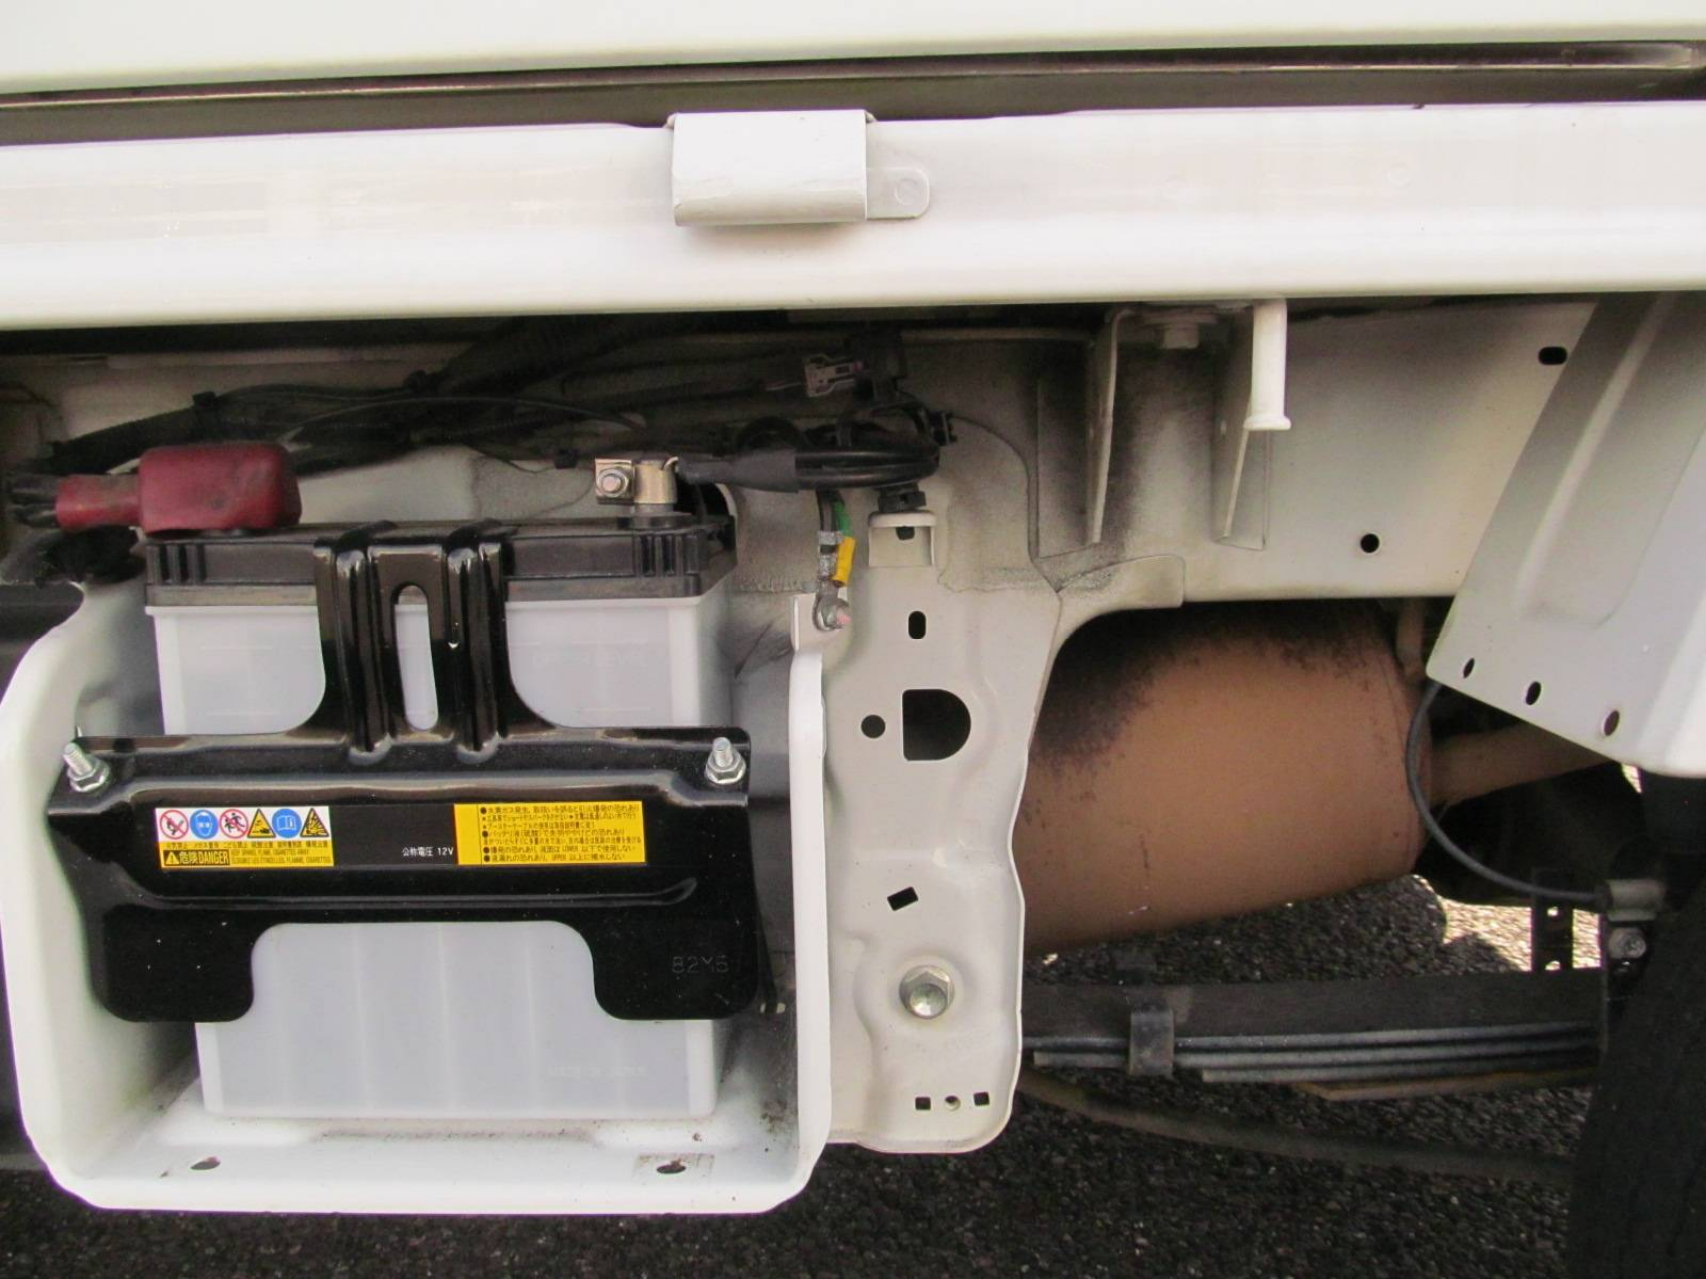

公称电压 12V

82Y6